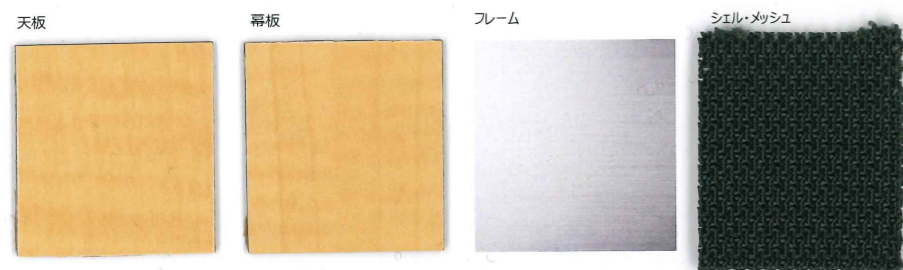

1. ※幕板マニ化粧板仕様

固定机椅子  
 型番:990000 品番: SCF-5105-3M  
 W: 1500 D: 400 H: 720

2.

スタッキングチェア  
 型番: 990000 品番: TIPO-3M-NST/SV-BK2  
 W: 540 D: 570 H: 805

3.

可動机  
 型番:990000 品番: CTN4-PF-1545B/SP  
 W: 1500 D: 450 H: 700