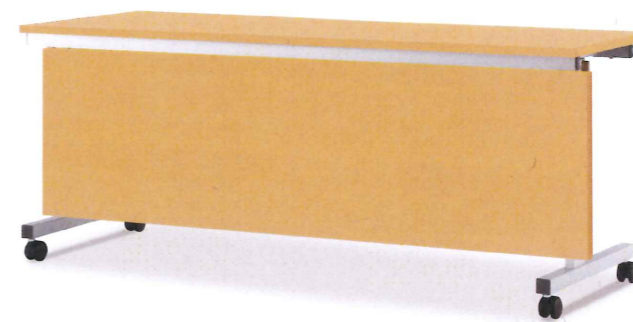

1. ※幕板マニ化粧板仕様

固定机椅子  
 型番:990000 品番: SCF-5105-3M  
 W: 1500 D: 400 H: 720

2.

スタッキングチェア  
 型番: 990000 品番: TIPO-3M-NST/SV-BK2  
 W: 540 D: 570 H: 805

3.

可動机  
 型番:990000 品番: CTN4-PF-1545B/SP  
 W: 1500 D: 450 H: 700

4.

飛沫防止パネル(塩ビ)  
 型番:990000 品番: FCP-45SP,FCP40SP  
 t: 3 D: 450 H: 600